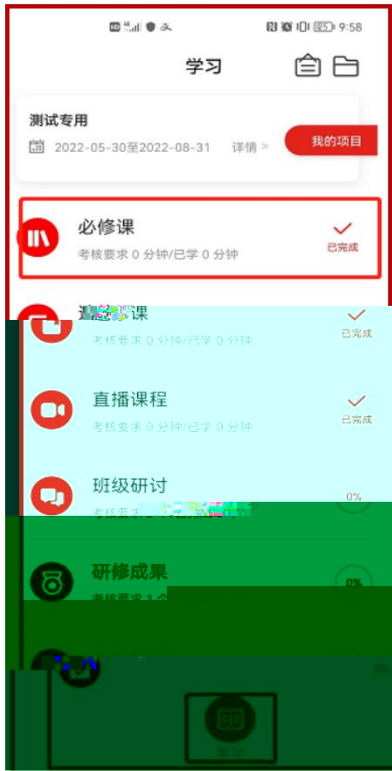

+

App

PC

//

//

//

//

//

//

//

//

App

App

点击 可播放
环境。

清理在 存。
存 理 清理

点击可将学习公
更新版本。