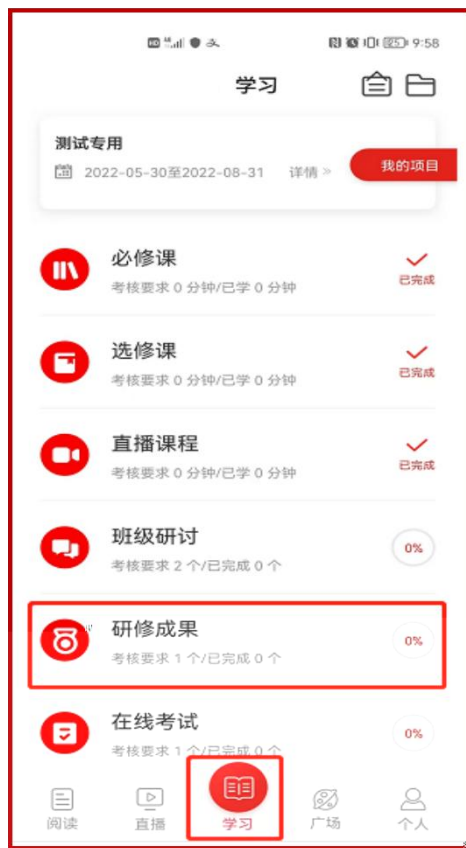

+

App

PC

//

//

//

//

//

//

//

//

App

App

点击 可播放
环境。

清理在 存。
存 理 清理

点击可将学习公
更新版本。