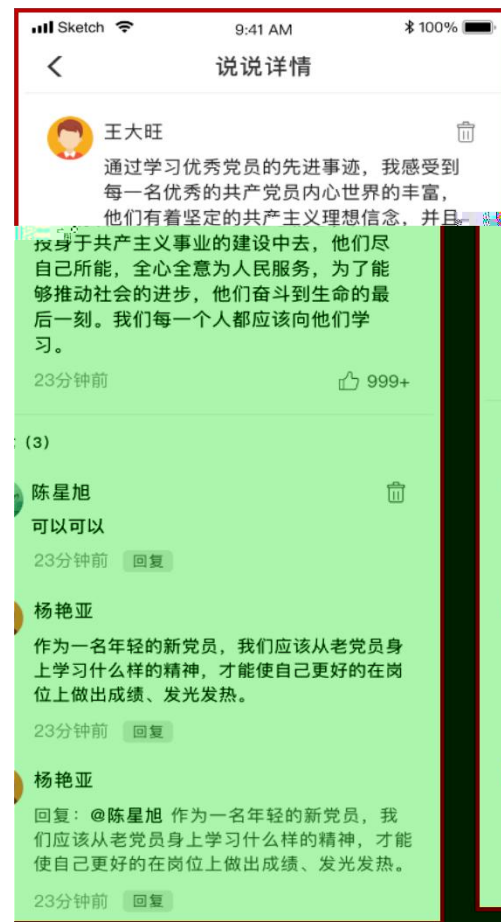

//

//

//

App

App

点击 可播放
环境。

清理在 存。
存 理 清理

点击可将学习公
更新版本。