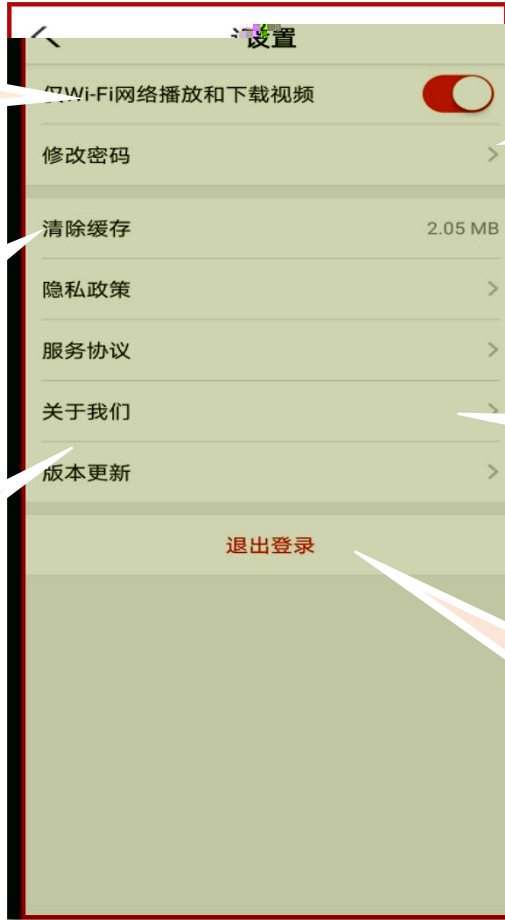

//

//

//

App

App

点击 可播放
环境。

清理在 存。
存 理 清理

点击可将学习公
更新版本。

点击按照提
密。

查 学习公 二
和版本 号。

点击可 出当前用户名
登录状态 下次登录 再
次 入用户名和密。