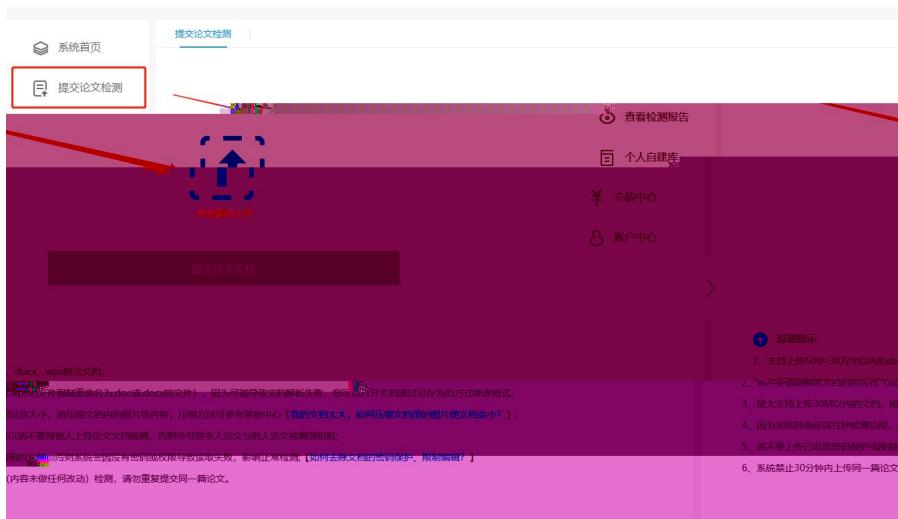

格式馆信系统入口

请输入您的账户名

请输入验证码

[忘记密码?](#)

[登录](#)

其他登录方式:

[微信登录](#)

系统首页