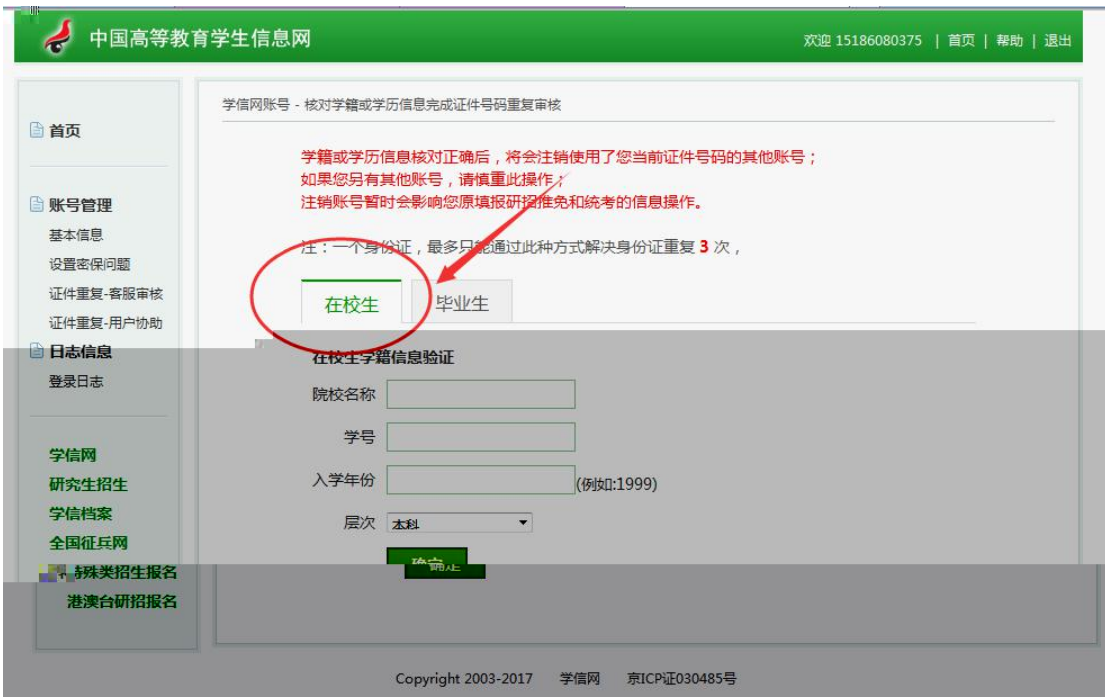

学籍查询范围

💡 该怎么办？

1. 请点击【我还有学籍没显示出来】，尝试自行绑定。
2. 确认您实名注册时提供的姓名和证件号码是否与学校注册信息一致，若不一致，请分情况处理。

姓名： [【修改姓名】](#)

证件号码： [【用正确的证件号码重新注册】](#)

3. 若不能确定学校注册信息，请与就读院校学籍学历管理部门老师联系。

中国高等教育学生信息网 欢迎 15186080375 | 首页 | 帮助 | 退出